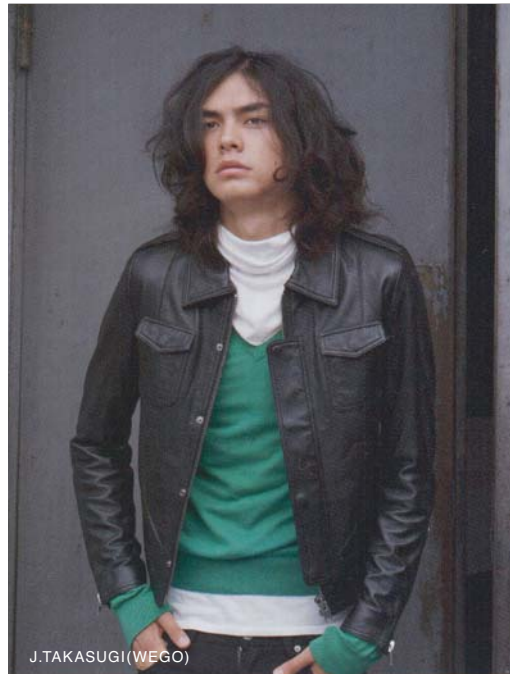

Y.KASHIWA

GIG MANAGEMENT JAPAN

MASAMI

H.185 C.95 W.73 H.94 S.28 H.DARK BROWN E.DARK BROWN

J.TAKASUGI(WEGO)

Y.YAMAMOTO

J.TAKASUGI(WEGO)

Y.KASHIWA