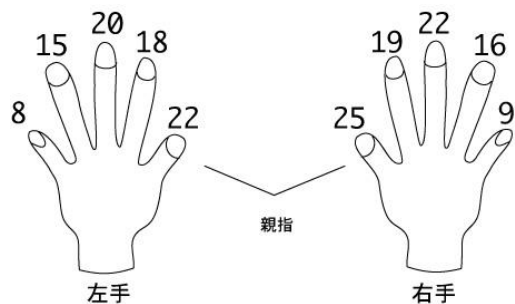

やじま じゅん
矢島 潤

HAIR: Dark Brown
 EYES: Dark Brown
 ピアス: 右/1 左/1
 JEANS: 29

身長	1 8 3 cm	首回り	3 5.5
チェスト	9 0	袖丈	6 3.5
ウエスト	7 3	ゆき	8 7
ヒップ	9 5	スラックス丈	1 0 8
シューズ	2 7.5	股下	7 7
総丈	1 5 6	股下 (床まで)	8 5
背丈	4 2	帽子	5 7
背幅	3 9	太腿回り	5 0
肩幅	4 6	ふくらはぎ	3 6
腕付け根回り	4 4.5	手首	1 5.5