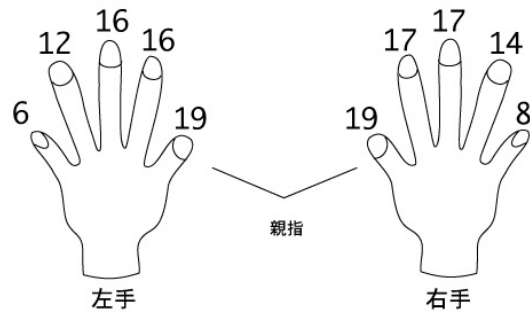

# 松本 連

HAIR: Dark Brown

EYES: Dark Brown

ピアス: 右/1 左/1

JEANS: W 29

身長	184cm	首回り	36
チェスト	89	袖丈	64
ウエスト	75	ゆき	85
ヒップ	90	スラックス丈	105
シューズ	27	股下	86
総丈		股下 (床まで)	89
背丈	47	帽子	56
背幅	33	太腿回り	48
肩幅	46	ふくらはぎ	35
腕付け根回り	45	手首	16